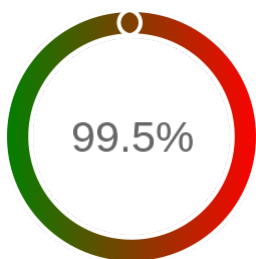

Monitoring Polish Spatial Data Infrastructure

Raport badania dostępności usługi sieciowej

Powiat	m. Świnoujście
TERYT	3263
Usługa	WMS
Adres usługi	https://geo-wms.um.swinoujście.pl/swinoujście
Okres badania	2024-01-01 00:00 - 2024-07-21 23:59 [4871 godzin]
Liczba sprawdzeń	3998

Stopień dostępności

OK: 3980, błąd: 18

Szczegóły niedostępności

Lp.			Liczba godzin
1	2024-02-24 13:08	2024-02-24 14:07	1
2	2024-04-05 22:05	2024-04-06 17:04	17
Całkowity czas niedostępności			18 (0.4%)

Oś czasu