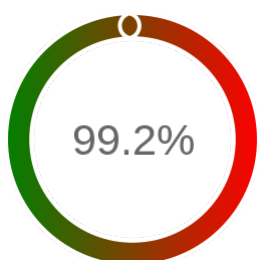

Monitoring Polish Spatial Data Infrastructure

Raport badania dostępności usługi sieciowej

Powiat	m. Świnoujście
TERYT	3263
Usługa	GEODETY
Adres usługi	https://geo-ikonto.um.swinoujście.pl/
Okres badania	2024-01-01 00:00 - 2024-10-31 23:59 [7320 godzin]
Liczba sprawdzeń	6159

Stopień dostępności