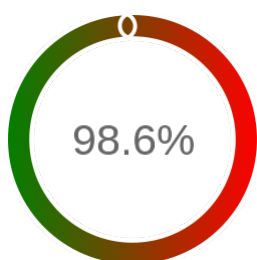

Stopień dostępności

OK: 6070, błąd: 89

Szczegóły niedostępności

Lp.			Liczba godzin
1	2024-01-05 18:03	2024-01-05 19:02	1
2	2024-01-08 07:05	2024-01-08 08:04	1
3	2024-01-12 06:05	2024-01-12 07:06	1
4	2024-01-13 09:05	2024-01-13 10:05	1
5	2024-01-14 11:04	2024-01-14 12:04	1
6	2024-01-15 16:03	2024-01-15 18:04	2
7	2024-01-27 08:05	2024-01-27 09:06	1
8	2024-02-01 18:03	2024-02-01 19:03	1
9	2024-02-03 09:04	2024-02-03 10:05	1
10	2024-02-07 08:03	2024-02-07 09:04	1
11	2024-02-10 11:08	2024-02-10 13:09	1
12	2024-02-17 08:04	2024-02-17 09:04	1
13	2024-02-17 10:05	2024-02-17 11:04	1
14	2024-02-19 20:03	2024-02-19 21:03	1
15	2024-02-20 00:05	2024-02-20 01:05	1
16	2024-02-21 01:04	2024-02-21 02:04	1
17	2024-02-22 03:06	2024-02-22 04:07	1
18	2024-02-22 19:04	2024-02-22 20:03	1
19	2024-02-23 02:07	2024-02-23 03:05	1
20	2024-02-24 18:05	2024-02-24 19:05	1
21	2024-02-25 15:06	2024-02-25 16:06	1