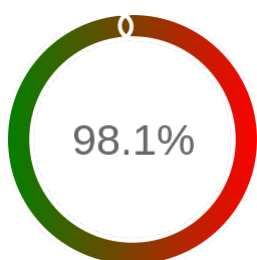

Stopień dostępności

OK: 3872, błąd: 73

Szczegóły niedostępności

Lp.			Liczba godzin
1	2024-01-05 18:03	2024-01-05 19:02	1
2	2024-01-08 07:05	2024-01-08 08:04	1
3	2024-01-12 06:05	2024-01-12 07:06	1
4	2024-01-13 09:05	2024-01-13 10:05	1
5	2024-01-14 11:04	2024-01-14 12:04	1
6	2024-01-15 16:03	2024-01-15 18:04	2
7	2024-01-27 08:05	2024-01-27 09:06	1
8	2024-02-01 18:03	2024-02-01 19:03	1
9	2024-02-03 09:04	2024-02-03 10:05	1
10	2024-02-07 08:03	2024-02-07 09:04	1
11	2024-02-10 11:08	2024-02-10 13:09	1
12	2024-02-17 08:04	2024-02-17 09:04	1
13	2024-02-17 10:05	2024-02-17 11:04	1
14	2024-02-19 20:03	2024-02-19 21:03	1
15	2024-02-20 00:05	2024-02-20 01:05	1
16	2024-02-21 01:04	2024-02-21 02:04	1
17	2024-02-22 03:06	2024-02-22 04:07	1
18	2024-02-22 19:04	2024-02-22 20:03	1
19	2024-02-23 02:07	2024-02-23 03:05	1
20	2024-02-24 18:05	2024-02-24 19:05	1
21	2024-02-25 15:06	2024-02-25 16:06	1