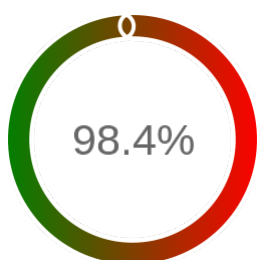

Monitoring Polish Spatial Data Infrastructure

Raport badania dostępności usługi sieciowej

Powiat	m. Koszalin
TERYT	3261
Usługa	WMS
Adres usługi	https://mapy.geoportal.gov.pl/wss/ext/PowiatoweBazyEwidencjiGruntow/3261
Okres badania	2024-01-01 00:00 - 2024-10-31 23:59 [7320 godzin]
Liczba sprawdzeń	5970

Stopień dostępności

OK: 5876, błąd: 94

Szczegóły niedostępności

Lp.			Liczba godzin
1	2024-01-01 08:11	2024-01-01 10:10	2
2	2024-01-01 13:11	2024-01-01 15:12	2
3	2024-01-02 00:13	2024-01-02 01:15	1
4	2024-01-02 15:07	2024-01-02 16:07	1
5	2024-01-09 11:06	2024-01-09 13:04	2
6	2024-01-09 15:07	2024-01-09 17:06	2
7	2024-01-09 20:06	2024-01-09 21:06	1
8	2024-01-10 17:05	2024-01-10 19:06	2
9	2024-01-10 20:07	2024-01-10 21:06	1
10	2024-01-16 04:10	2024-01-16 05:11	1
11	2024-01-19 11:03	2024-01-19 12:04	1
12	2024-01-19 13:03	2024-01-19 14:04	1
13	2024-02-26 14:05	2024-02-26 15:03	1
14	2024-03-07 13:05	2024-03-07 15:04	2
15	2024-03-07 16:06	2024-03-07 17:08	1
16	2024-03-07 20:05	2024-03-07 21:06	1
17	2024-03-07 22:07	2024-03-07 23:08	1
18	2024-03-08 01:12	2024-03-08 05:09	3
19	2024-03-08 09:08	2024-03-08 10:06	1
20	2024-03-18 18:04	2024-03-18 19:06	1
21	2024-03-19 04:09	2024-03-19 05:11	1