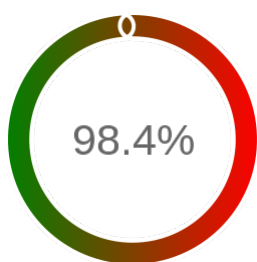

Monitoring Polish Spatial Data Infrastructure

Raport badania dostępności usługi sieciowej

Powiat	m. Koszalin
TERYT	3261
Usługa	WFS
Adres usługi	https://mapy.geoportal.gov.pl/wss/ext/PowiatoweBazyEwidencjiGruntow/3261
Okres badania	2024-01-01 00:00 - 2024-12-05 23:59 [8160 godzin]
Liczba sprawdzeń	6773

Stopień dostępności

OK: 6668, błąd: 105

Szczegóły niedostępności

Lp.			Liczba godzin
1	2024-01-01 05:18	2024-01-01 07:12	2
2	2024-01-01 08:14	2024-01-01 09:13	1
3	2024-01-01 13:14	2024-01-01 14:16	1
4	2024-01-01 16:15	2024-01-01 19:15	1
5	2024-01-01 23:17	2024-01-02 00:17	1
6	2024-01-02 01:19	2024-01-02 06:17	1
7	2024-01-09 09:11	2024-01-09 10:10	1
8	2024-01-09 14:07	2024-01-09 15:08	1
9	2024-01-10 18:07	2024-01-10 19:09	1
10	2024-01-10 20:10	2024-01-10 21:08	1
11	2024-01-16 07:08	2024-01-16 08:05	1
12	2024-01-19 11:05	2024-01-19 13:05	2
13	2024-02-23 00:13	2024-02-23 01:11	1
14	2024-03-07 13:08	2024-03-07 14:05	1
15	2024-03-08 01:17	2024-03-08 03:13	1
16	2024-03-18 17:05	2024-03-18 19:07	2
17	2024-03-18 22:08	2024-03-18 23:09	1
18	2024-03-19 03:13	2024-03-19 04:12	1
19	2024-03-25 19:05	2024-03-25 20:07	1
20	2024-04-02 18:10	2024-04-02 19:09	1
21	2024-04-03 08:11	2024-04-03 09:10	1