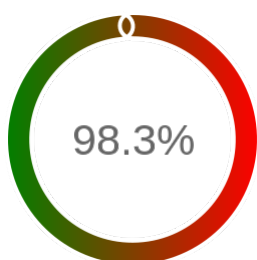

Stopień dostępności

OK: 5934, błąd: 102

Szczegóły niedostępności

Lp.			Liczba godzin
1	2024-01-01 05:18	2024-01-01 07:12	2
2	2024-01-01 08:14	2024-01-01 09:13	1
3	2024-01-01 13:14	2024-01-01 14:16	1
4	2024-01-01 16:15	2024-01-01 19:15	1
5	2024-01-01 23:17	2024-01-02 00:17	1
6	2024-01-02 01:19	2024-01-02 06:17	1
7	2024-01-09 09:11	2024-01-09 10:10	1
8	2024-01-09 14:07	2024-01-09 15:08	1
9	2024-01-10 18:07	2024-01-10 19:09	1
10	2024-01-10 20:10	2024-01-10 21:08	1
11	2024-01-16 07:08	2024-01-16 08:05	1
12	2024-01-19 11:05	2024-01-19 13:05	2
13	2024-02-23 00:13	2024-02-23 01:11	1
14	2024-03-07 13:08	2024-03-07 14:05	1
15	2024-03-08 01:17	2024-03-08 03:13	1
16	2024-03-18 17:05	2024-03-18 19:07	2
17	2024-03-18 22:08	2024-03-18 23:09	1
18	2024-03-19 03:13	2024-03-19 04:12	1
19	2024-03-25 19:05	2024-03-25 20:07	1
20	2024-04-02 18:10	2024-04-02 19:09	1
21	2024-04-03 08:11	2024-04-03 09:10	1