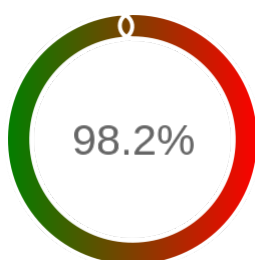

Monitoring Polish Spatial Data Infrastructure

Raport badania dostępności usługi sieciowej

Powiat	łobeski
TERYT	3218
Usługa	WWW
Adres usługi	https://ikerg.powiatlobeski.pl/
Okres badania	2024-01-01 00:00 - 2025-02-19 23:59 [9984 godzin]
Liczba sprawdzeń	8919

Stopień dostępności

OK: 8754, błąd: 165

Szczegóły niedostępności

Lp.			Liczba godzin
1	2024-01-01 00:04	2024-01-02 08:03	32
2	2024-01-15 14:02	2024-01-15 15:02	1
3	2024-01-25 11:02	2024-01-25 14:02	3
4	2024-02-02 16:02	2024-02-03 23:03	31
5	2024-02-04 00:03	2024-02-04 03:03	3
6	2024-02-04 04:03	2024-02-04 11:03	7
7	2024-02-04 12:03	2024-02-04 18:02	6
8	2024-02-08 16:03	2024-02-09 00:02	8
9	2024-03-07 11:02	2024-03-07 15:01	4
10	2024-04-23 13:01	2024-04-23 14:01	1
11	2024-05-01 16:02	2024-05-06 10:02	20
12	2024-06-04 11:01	2024-06-04 14:01	3
13	2024-06-24 11:02	2024-06-24 12:01	1
14	2024-06-28 11:01	2024-06-28 12:01	1
15	2024-07-28 06:03	2024-07-28 07:03	1
16	2024-08-02 11:02	2024-08-02 12:02	1
17	2024-08-15 21:01	2024-08-15 22:01	1
18	2024-09-11 13:02	2024-09-11 18:02	5
19	2024-10-09 18:04	2024-10-10 09:02	13
20	2024-10-16 13:02	2024-10-16 14:02	1
21	2024-11-28 10:01	2024-11-28 11:01	1