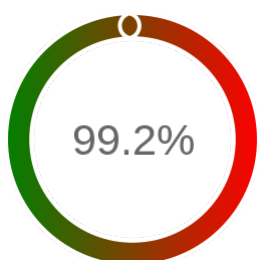

Monitoring Polish Spatial Data Infrastructure

Raport badania dostępności usługi sieciowej

Powiat	łobeski
TERYT	3218
Usługa	WMS
Adres usługi	https://wms.powiatlobeski.pl/lobez-egib
Okres badania	2024-01-01 00:00 - 2025-05-10 23:59 [11903 godzin]
Liczba sprawdzeń	9954

Stopień dostępności

OK: 9874, błąd: 80

Szczegóły niedostępności

Lp.			Liczba godzin
1	2024-01-15 14:05	2024-01-15 15:05	1
2	2024-02-02 16:05	2024-02-03 09:07	16
3	2024-02-03 12:07	2024-02-03 13:05	1
4	2024-02-03 14:06	2024-02-03 15:07	1
5	2024-02-03 18:08	2024-02-03 19:07	1
6	2024-02-04 01:08	2024-02-04 03:09	1
7	2024-02-04 06:08	2024-02-04 08:06	2
8	2024-02-04 10:08	2024-02-04 11:07	1
9	2024-02-04 12:07	2024-02-04 13:08	1
10	2024-02-04 17:07	2024-02-04 18:05	1
11	2024-02-08 17:04	2024-02-09 00:07	7
12	2024-02-09 08:05	2024-02-09 09:04	1
13	2024-05-01 16:04	2024-05-06 10:07	17
14	2024-06-28 11:08	2024-06-28 12:05	1
15	2024-08-15 20:06	2024-08-15 22:07	2
16	2024-09-11 13:06	2024-09-11 17:06	4
17	2024-10-30 19:07	2024-10-30 20:05	1
18	2025-01-26 19:07	2025-01-26 20:07	1
19	2025-03-09 22:09	2025-03-09 23:09	1
20	2025-04-01 18:07	2025-04-02 12:04	17
21	2025-04-03 13:08	2025-04-03 15:05	2