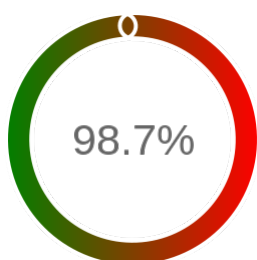

Monitoring Polish Spatial Data Infrastructure

Raport badania dostępności usługi sieciowej

Powiat	łobeski
TERYT	3218
Usługa	WMS
Adres usługi	https://wms.powiatlobeski.pl/lobez-egib
Okres badania	2024-01-01 00:00 - 2024-07-21 23:59 [4871 godzin]
Liczba sprawdzeń	3998

Stopień dostępności

OK: 3946, błąd: 52

Szczegóły niedostępności

Lp.			Liczba godzin
1	2024-01-15 14:05	2024-01-15 15:05	1
2	2024-02-02 16:05	2024-02-03 09:07	16
3	2024-02-03 12:07	2024-02-03 13:05	1
4	2024-02-03 14:06	2024-02-03 15:07	1
5	2024-02-03 18:08	2024-02-03 19:07	1
6	2024-02-04 01:08	2024-02-04 03:09	1
7	2024-02-04 06:08	2024-02-04 08:06	2
8	2024-02-04 10:08	2024-02-04 11:07	1
9	2024-02-04 12:07	2024-02-04 13:08	1
10	2024-02-04 17:07	2024-02-04 18:05	1
11	2024-02-08 17:04	2024-02-09 00:07	7
12	2024-02-09 08:05	2024-02-09 09:04	1
13	2024-05-01 16:04	2024-05-06 10:07	17
14	2024-06-28 11:08	2024-06-28 12:05	1
Całkowity czas niedostępności			52 (1.1%)