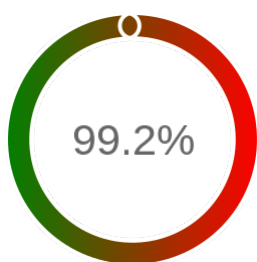

Monitoring Polish Spatial Data Infrastructure

Raport badania dostępności usługi sieciowej

Powiat	łobeski
TERYT	3218
Usługa	WFS
Adres usługi	https://wms.powiatlobeski.pl/lobez-egib
Okres badania	2024-01-01 00:00 - 2025-05-10 23:59 [11903 godzin]
Liczba sprawdzeń	10050

Stopień dostępności

OK: 9970, błąd: 80

Szczegóły niedostępności

Lp.			Liczba godzin
1	2024-01-15 14:07	2024-01-15 15:06	1
2	2024-02-02 16:08	2024-02-03 09:09	16
3	2024-02-03 12:10	2024-02-03 15:09	3
4	2024-02-03 16:08	2024-02-03 17:09	1
5	2024-02-03 20:08	2024-02-03 22:08	2
6	2024-02-04 10:11	2024-02-04 11:09	1
7	2024-02-04 12:10	2024-02-04 13:10	1
8	2024-02-04 17:09	2024-02-04 18:07	1
9	2024-02-05 08:11	2024-02-05 09:08	1
10	2024-02-08 17:06	2024-02-08 22:06	5
11	2024-02-08 23:10	2024-02-09 00:10	1
12	2024-02-09 08:08	2024-02-09 09:06	1
13	2024-05-01 16:06	2024-05-06 10:09	17
14	2024-08-15 20:08	2024-08-15 21:07	1
15	2024-09-11 13:09	2024-09-11 17:09	4
16	2024-10-30 19:10	2024-10-30 20:07	1
17	2025-01-26 19:09	2025-01-26 20:09	1
18	2025-03-03 16:10	2025-03-03 17:09	1
19	2025-03-04 08:11	2025-03-04 09:07	1
20	2025-03-09 22:12	2025-03-09 23:12	1
21	2025-04-01 18:08	2025-04-02 12:05	17