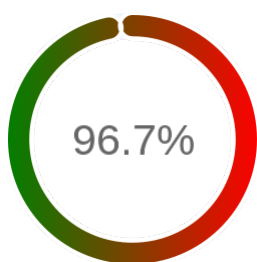

Monitoring Polish Spatial Data Infrastructure

Raport badania dostępności usługi sieciowej

Powiat	świdwiński
TERYT	3216
Usługa	WWW
Adres usługi	https://swidwinski.webewid.pl/
Okres badania	2024-01-01 00:00 - 2025-02-19 23:59 [9984 godzin]
Liczba sprawdzeń	8919

Stopień dostępności

OK: 8624, błąd: 295

Szczegóły niedostępności

Lp.			Liczba godzin
1	2024-01-11 08:02	2024-01-11 11:01	3
2	2024-01-24 22:04	2024-01-25 08:02	10
3	2024-04-16 08:02	2024-04-18 15:19	6
4	2024-04-28 14:02	2024-04-30 08:01	42
5	2024-06-29 02:02	2024-07-01 14:01	50
6	2024-09-01 08:03	2024-09-02 08:02	24
7	2024-09-21 12:03	2024-09-21 17:02	5
8	2024-09-23 09:02	2024-09-23 10:01	1
9	2024-09-24 21:02	2024-09-24 22:02	1
10	2024-09-27 15:01	2024-09-27 16:01	1
11	2024-09-29 16:02	2024-09-30 11:01	17
12	2024-10-13 16:04	2024-10-14 10:02	14
13	2024-10-27 15:03	2024-10-28 09:03	15
14	2024-11-04 07:01	2024-11-04 09:02	2
15	2024-11-08 12:01	2024-11-08 13:01	1
16	2024-11-09 20:03	2024-11-09 21:03	1
17	2024-11-09 22:03	2024-11-10 02:04	3
18	2024-11-10 06:04	2024-11-10 10:03	4
19	2024-11-10 11:03	2024-11-12 16:01	52
20	2024-11-21 05:03	2024-11-21 10:04	5
21	2024-11-21 16:04	2024-11-22 08:03	16