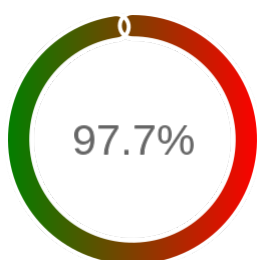

Monitoring Polish Spatial Data Infrastructure

Raport badania dostępności usługi sieciowej

Powiat	świdwiński
TERYT	3216
Usługa	WMS
Adres usługi	https://swidwinski-wms.webewid.pl/iip/ows
Okres badania	2024-01-01 00:00 - 2025-05-10 23:59 [11903 godzin]
Liczba sprawdzeń	9954

Stopień dostępności

OK: 9724, błąd: 230

Szczegóły niedostępności

Lp.			Liczba godzin
1	2024-01-01 06:11	2024-01-01 07:10	1
2	2024-01-01 08:11	2024-01-01 12:11	4
3	2024-01-01 19:12	2024-01-01 20:13	1
4	2024-01-01 21:11	2024-01-01 23:13	2
5	2024-01-02 03:13	2024-01-02 07:12	1
6	2024-01-04 15:08	2024-01-04 16:04	1
7	2024-01-09 11:06	2024-01-09 12:05	1
8	2024-01-15 22:07	2024-01-15 23:07	1
9	2024-01-16 01:10	2024-01-16 03:09	1
10	2024-01-16 09:05	2024-01-16 10:04	1
11	2024-01-19 12:04	2024-01-19 14:04	2
12	2024-02-23 19:08	2024-02-23 20:06	1
13	2024-02-26 14:05	2024-02-26 15:03	1
14	2024-02-28 10:13	2024-02-28 11:12	1
15	2024-02-29 10:04	2024-02-29 11:07	1
16	2024-03-07 15:04	2024-03-07 16:06	1
17	2024-03-07 19:06	2024-03-07 20:05	1
18	2024-03-14 21:05	2024-03-14 22:09	1
19	2024-03-18 11:10	2024-03-18 12:07	1
20	2024-03-18 19:06	2024-03-18 20:06	1
21	2024-03-19 00:13	2024-03-19 01:12	1