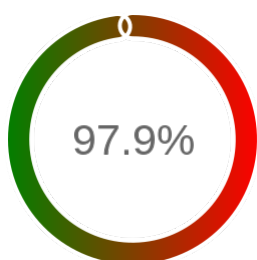

Monitoring Polish Spatial Data Infrastructure

Raport badania dostępności usługi sieciowej

Powiat	świdwiński
TERYT	3216
Usługa	WMS
Adres usługi	https://swidwinski-wms.webewid.pl/iip/ows
Okres badania	2024-01-01 00:00 - 2024-10-31 23:59 [7320 godzin]
Liczba sprawdzeń	5970

Stopień dostępności

OK: 5844, błąd: 126

Szczegóły niedostępności

Lp.			Liczba godzin
1	2024-01-01 06:11	2024-01-01 07:10	1
2	2024-01-01 08:11	2024-01-01 12:11	4
3	2024-01-01 19:12	2024-01-01 20:13	1
4	2024-01-01 21:11	2024-01-01 23:13	2
5	2024-01-02 03:13	2024-01-02 07:12	1
6	2024-01-04 15:08	2024-01-04 16:04	1
7	2024-01-09 11:06	2024-01-09 12:05	1
8	2024-01-15 22:07	2024-01-15 23:07	1
9	2024-01-16 01:10	2024-01-16 03:09	1
10	2024-01-16 09:05	2024-01-16 10:04	1
11	2024-01-19 12:04	2024-01-19 14:04	2
12	2024-02-23 19:08	2024-02-23 20:06	1
13	2024-02-26 14:05	2024-02-26 15:03	1
14	2024-02-28 10:13	2024-02-28 11:12	1
15	2024-02-29 10:04	2024-02-29 11:07	1
16	2024-03-07 15:04	2024-03-07 16:06	1
17	2024-03-07 19:06	2024-03-07 20:05	1
18	2024-03-14 21:05	2024-03-14 22:09	1
19	2024-03-18 11:10	2024-03-18 12:07	1
20	2024-03-18 19:06	2024-03-18 20:06	1
21	2024-03-19 00:13	2024-03-19 01:12	1