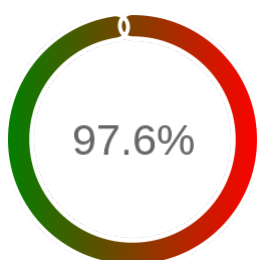

Monitoring Polish Spatial Data Infrastructure

Raport badania dostępności usługi sieciowej

Powiat	świdwiński
TERYT	3216
Usługa	WFS
Adres usługi	https://swidwinski-wms.webewid.pl/iip/ows
Okres badania	2024-01-01 00:00 - 2025-05-10 23:59 [11903 godzin]
Liczba sprawdzeń	10050

Stopień dostępności

OK: 9804, błąd: 246

Szczegóły niedostępności

Lp.			Liczba godzin
1	2024-01-01 07:12	2024-01-01 08:14	1
2	2024-01-01 09:13	2024-01-01 10:13	1
3	2024-01-01 12:14	2024-01-01 13:14	1
4	2024-01-01 15:16	2024-01-01 16:15	1
5	2024-01-01 19:15	2024-01-01 20:17	1
6	2024-01-02 00:17	2024-01-02 06:17	2
7	2024-01-03 21:09	2024-01-03 22:10	1
8	2024-01-04 12:10	2024-01-04 13:12	1
9	2024-01-09 18:10	2024-01-09 20:08	2
10	2024-01-10 18:07	2024-01-10 19:09	1
11	2024-01-10 23:13	2024-01-11 00:13	1
12	2024-01-15 21:07	2024-01-15 23:10	2
13	2024-01-16 00:12	2024-01-16 01:15	1
14	2024-01-16 10:05	2024-01-16 11:07	1
15	2024-01-17 11:07	2024-01-17 12:07	1
16	2024-01-19 12:05	2024-01-19 14:05	2
17	2024-02-27 15:16	2024-02-27 16:11	1
18	2024-02-29 21:07	2024-02-29 22:07	1
19	2024-03-07 09:06	2024-03-07 10:09	1
20	2024-03-07 17:10	2024-03-07 18:08	1
21	2024-03-07 19:08	2024-03-07 20:07	1