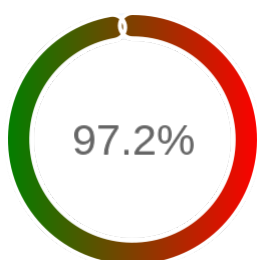

Monitoring Polish Spatial Data Infrastructure

Raport badania dostępności usługi sieciowej

Powiat	świdwiński
TERYT	3216
Usługa	GEODETY
Adres usługi	https://swidwinski.webewid.pl/e-uslugi/porta-geodety
Okres badania	2024-01-01 00:00 - 2024-07-11 23:59 [4631 godzin]
Liczba sprawdzeń	3945

Stopień dostępności

OK: 3835, błąd: 110

Szczegóły niedostępności

Lp.			Liczba godzin
1	2024-01-11 08:05	2024-01-11 11:03	3
2	2024-01-24 22:07	2024-01-25 08:04	10
3	2024-04-16 08:03	2024-04-18 15:22	4
4	2024-04-28 14:05	2024-04-30 08:02	42
5	2024-06-29 02:06	2024-07-01 14:01	51
Całkowity czas niedostępności			110 (2.4%)