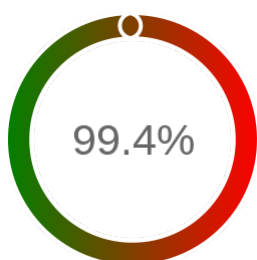

Monitoring Polish Spatial Data Infrastructure

Raport badania dostępności usługi sieciowej

Powiat	sławiński
TERYT	3213
Usługa	WWW
Adres usługi	https://slawieski.webewid.pl/
Okres badania	2024-01-01 00:00 - 2025-02-19 23:59 [9984 godzin]
Liczba sprawdzeń	8919

Stopień dostępności

OK: 8865, błąd: 54

Szczegóły niedostępności

Lp.			Liczba godzin
1	2024-01-27 21:03	2024-01-27 22:02	1
2	2024-02-12 10:02	2024-02-12 11:02	1
3	2024-02-28 01:02	2024-02-28 02:03	1
4	2024-02-28 14:02	2024-02-28 15:01	1
5	2024-03-01 01:02	2024-03-01 03:02	2
6	2024-03-01 04:02	2024-03-01 06:02	2
7	2024-03-01 07:02	2024-03-01 08:02	1
8	2024-03-02 01:03	2024-03-02 02:02	1
9	2024-03-07 03:03	2024-03-07 06:02	3
10	2024-03-15 16:03	2024-03-16 17:02	25
11	2024-04-24 17:02	2024-04-24 18:01	1
12	2024-04-25 00:03	2024-04-25 03:02	3
13	2024-06-27 19:02	2024-06-28 07:02	12
Całkowity czas niedostępności			54 (0.5%)