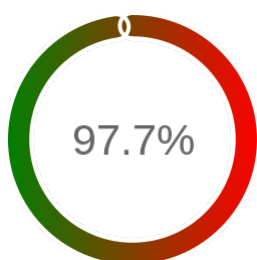

Stopień dostępności

OK: 9722, błąd: 232

Szczegóły niedostępności

Lp.			Liczba godzin
1	2024-01-27 05:11	2024-01-27 06:08	1
2	2024-01-27 20:07	2024-01-27 21:07	1
3	2024-02-12 10:06	2024-02-12 12:05	1
4	2024-02-28 01:08	2024-02-28 03:08	1
5	2024-02-28 14:05	2024-02-28 15:03	1
6	2024-03-01 01:09	2024-03-01 07:06	5
7	2024-03-02 01:09	2024-03-02 03:08	1
8	2024-03-07 03:12	2024-03-07 06:06	3
9	2024-03-15 16:08	2024-03-16 15:10	21
10	2024-05-06 16:06	2024-05-06 17:05	1
11	2024-06-27 19:07	2024-06-28 07:05	11
12	2024-07-04 21:08	2024-07-04 22:05	1
13	2024-07-15 14:04	2024-07-15 15:04	1
14	2024-11-21 00:11	2024-11-21 09:12	8
15	2024-12-29 19:07	2024-12-29 20:08	1
16	2025-01-23 05:07	2025-01-30 10:04	162
17	2025-02-13 09:04	2025-02-13 10:05	1
18	2025-03-15 18:09	2025-03-15 19:06	1
19	2025-04-09 03:07	2025-04-09 12:12	9
20	2025-04-29 11:05	2025-04-29 12:05	1