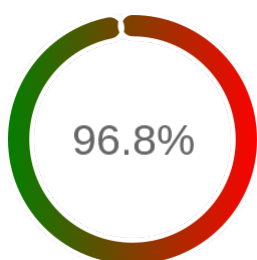

Monitoring Polish Spatial Data Infrastructure

Raport badania dostępności usługi sieciowej

Powiat	pyrzycki
TERYT	3212
Usługa	WMS
Adres usługi	https://ikerg.pyrzyce.pl/pyrzyce-egib
Okres badania	2024-01-01 00:00 - 2025-05-10 23:59 [11903 godzin]
Liczba sprawdzeń	9954

Stopień dostępności

OK: 9631, błąd: 323

Szczegóły niedostępności

Lp.			Liczba godzin
1	2024-02-15 17:05	2024-02-16 07:04	13
2	2024-04-27 06:08	2024-04-27 07:07	1
3	2024-05-11 12:05	2024-05-13 07:12	40
4	2024-06-20 10:04	2024-06-20 11:06	1
5	2024-06-20 16:04	2024-06-20 17:05	1
6	2024-06-21 05:10	2024-06-21 06:08	1
7	2024-06-21 22:06	2024-06-21 23:07	1
8	2024-06-22 06:10	2024-06-22 07:09	1
9	2024-06-22 14:12	2024-06-22 15:12	1
10	2024-06-23 12:11	2024-06-23 13:10	1
11	2024-06-24 11:05	2024-06-24 12:04	1
12	2024-06-26 06:08	2024-06-26 07:05	1
13	2024-06-28 11:08	2024-06-28 12:05	1
14	2024-06-29 10:08	2024-06-29 11:10	1
15	2024-06-29 15:11	2024-07-01 08:07	30
16	2024-07-02 05:10	2024-07-02 06:07	1
17	2024-07-02 08:05	2024-07-02 09:04	1
18	2024-07-04 15:06	2024-07-04 16:09	1
19	2024-07-07 20:09	2024-07-07 21:08	1
20	2024-07-07 22:11	2024-07-07 23:09	1
21	2024-07-08 11:06	2024-07-08 12:05	1