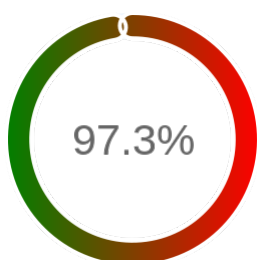

Monitoring Polish Spatial Data Infrastructure

Raport badania dostępności usługi sieciowej

Powiat	pyrzycki
TERYT	3212
Usługa	WMS
Adres usługi	https://ikerg.pyrzyce.pl/pyrzyce-egib
Okres badania	2024-01-01 00:00 - 2024-07-21 23:59 [4871 godzin]
Liczba sprawdzeń	3998

Stopień dostępności

OK: 3889, błąd: 109

Szczegóły niedostępności

Lp.			Liczba godzin
1	2024-02-15 17:05	2024-02-16 07:04	13
2	2024-04-27 06:08	2024-04-27 07:07	1
3	2024-05-11 12:05	2024-05-13 07:12	40
4	2024-06-20 10:04	2024-06-20 11:06	1
5	2024-06-20 16:04	2024-06-20 17:05	1
6	2024-06-21 05:10	2024-06-21 06:08	1
7	2024-06-21 22:06	2024-06-21 23:07	1
8	2024-06-22 06:10	2024-06-22 07:09	1
9	2024-06-22 14:12	2024-06-22 15:12	1
10	2024-06-23 12:11	2024-06-23 13:10	1
11	2024-06-24 11:05	2024-06-24 12:04	1
12	2024-06-26 06:08	2024-06-26 07:05	1
13	2024-06-28 11:08	2024-06-28 12:05	1
14	2024-06-29 10:08	2024-06-29 11:10	1
15	2024-06-29 15:11	2024-07-01 08:07	30
16	2024-07-02 05:10	2024-07-02 06:07	1
17	2024-07-02 08:05	2024-07-02 09:04	1
18	2024-07-04 15:06	2024-07-04 16:09	1
19	2024-07-07 20:09	2024-07-07 21:08	1
20	2024-07-07 22:11	2024-07-07 23:09	1
21	2024-07-08 11:06	2024-07-08 12:05	1