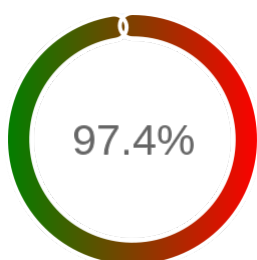

Monitoring Polish Spatial Data Infrastructure

Raport badania dostępności usługi sieciowej

Powiat	pyrzycki
TERYT	3212
Usługa	WMS
Adres usługi	https://ikerg.pyrzyce.pl/pyrzyce-egib
Okres badania	2024-01-01 00:00 - 2024-07-11 23:59 [4631 godzin]
Liczba sprawdzeń	3847

Stopień dostępności

OK: 3746, błąd: 101

Szczegóły niedostępności

Lp.			Liczba godzin
1	2024-02-15 17:05	2024-02-16 07:04	13
2	2024-04-27 06:08	2024-04-27 07:07	1
3	2024-05-11 12:05	2024-05-13 07:12	40
4	2024-06-20 10:04	2024-06-20 11:06	1
5	2024-06-20 16:04	2024-06-20 17:05	1
6	2024-06-21 05:10	2024-06-21 06:08	1
7	2024-06-21 22:06	2024-06-21 23:07	1
8	2024-06-22 06:10	2024-06-22 07:09	1
9	2024-06-22 14:12	2024-06-22 15:12	1
10	2024-06-23 12:11	2024-06-23 13:10	1
11	2024-06-24 11:05	2024-06-24 12:04	1
12	2024-06-26 06:08	2024-06-26 07:05	1
13	2024-06-28 11:08	2024-06-28 12:05	1
14	2024-06-29 10:08	2024-06-29 11:10	1
15	2024-06-29 15:11	2024-07-01 08:07	30
16	2024-07-02 05:10	2024-07-02 06:07	1
17	2024-07-02 08:05	2024-07-02 09:04	1
18	2024-07-04 15:06	2024-07-04 16:09	1
19	2024-07-07 20:09	2024-07-07 21:08	1
20	2024-07-07 22:11	2024-07-07 23:09	1
21	2024-07-08 11:06	2024-07-08 12:05	1