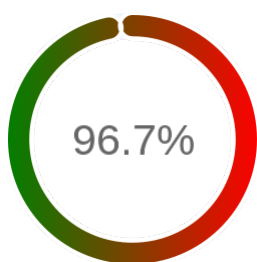

Monitoring Polish Spatial Data Infrastructure

Raport badania dostępności usługi sieciowej

Powiat	pyrzycki
TERYT	3212
Usługa	WFS
Adres usługi	https://ikerg.pyrzyce.pl/pyrzyce-egib
Okres badania	2024-01-01 00:00 - 2025-05-10 23:59 [11903 godzin]
Liczba sprawdzeń	10050

Stopień dostępności

OK: 9722, błąd: 328

Szczegóły niedostępności

Lp.			Liczba godzin
1	2024-02-15 17:07	2024-02-16 07:05	13
2	2024-05-11 12:07	2024-05-13 07:15	41
3	2024-06-20 23:13	2024-06-21 00:12	1
4	2024-06-21 18:07	2024-06-21 19:07	1
5	2024-06-23 16:13	2024-06-23 18:13	2
6	2024-06-24 19:07	2024-06-24 20:08	1
7	2024-06-26 11:05	2024-06-26 12:05	1
8	2024-06-27 13:16	2024-06-27 14:12	1
9	2024-06-27 17:10	2024-06-27 18:10	1
10	2024-06-28 06:12	2024-06-28 07:08	1
11	2024-06-29 04:15	2024-06-29 05:16	1
12	2024-06-29 15:14	2024-07-01 07:15	31
13	2024-07-01 08:10	2024-07-01 09:10	1
14	2024-07-03 14:12	2024-07-03 15:06	1
15	2024-07-04 13:06	2024-07-04 14:07	1
16	2024-07-04 16:12	2024-07-04 17:07	1
17	2024-07-05 08:07	2024-07-05 09:06	1
18	2024-07-06 09:14	2024-07-06 10:13	1
19	2024-07-06 11:15	2024-07-06 12:13	1
20	2024-07-06 23:14	2024-07-07 00:17	1
21	2024-07-07 09:14	2024-07-07 11:13	2