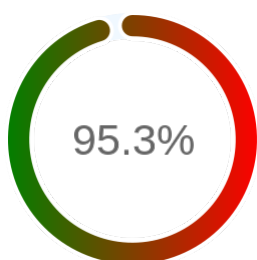

Monitoring Polish Spatial Data Infrastructure

Raport badania dostępności usługi sieciowej

Powiat	pyrzycki
TERYT	3212
Usługa	WFS
Adres usługi	https://ikerg.pyrzyce.pl/pyrzyce-egib
Okres badania	2024-01-01 00:00 - 2024-12-05 23:59 [8160 godzin]
Liczba sprawdzeń	6773

Stopień dostępności

OK: 6455, błąd: 318

Szczegóły niedostępności

Lp.			Liczba godzin
1	2024-02-15 17:07	2024-02-16 07:05	13
2	2024-05-11 12:07	2024-05-13 07:15	41
3	2024-06-20 23:13	2024-06-21 00:12	1
4	2024-06-21 18:07	2024-06-21 19:07	1
5	2024-06-23 16:13	2024-06-23 18:13	2
6	2024-06-24 19:07	2024-06-24 20:08	1
7	2024-06-26 11:05	2024-06-26 12:05	1
8	2024-06-27 13:16	2024-06-27 14:12	1
9	2024-06-27 17:10	2024-06-27 18:10	1
10	2024-06-28 06:12	2024-06-28 07:08	1
11	2024-06-29 04:15	2024-06-29 05:16	1
12	2024-06-29 15:14	2024-07-01 07:15	31
13	2024-07-01 08:10	2024-07-01 09:10	1
14	2024-07-03 14:12	2024-07-03 15:06	1
15	2024-07-04 13:06	2024-07-04 14:07	1
16	2024-07-04 16:12	2024-07-04 17:07	1
17	2024-07-05 08:07	2024-07-05 09:06	1
18	2024-07-06 09:14	2024-07-06 10:13	1
19	2024-07-06 11:15	2024-07-06 12:13	1
20	2024-07-06 23:14	2024-07-07 00:17	1
21	2024-07-07 09:14	2024-07-07 11:13	2