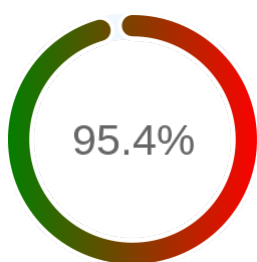

Stopień dostępności

OK: 7568, błąd: 362

Szczegóły niedostępności

Lp.			Liczba godzin
1	2024-01-31 08:03	2024-01-31 09:02	1
2	2024-02-15 17:03	2024-02-16 07:03	14
3	2024-04-26 08:04	2024-04-26 10:05	1
4	2024-05-11 12:03	2024-05-13 11:06	41
5	2024-06-14 18:03	2024-06-14 19:02	1
6	2024-06-18 21:04	2024-06-18 22:04	1
7	2024-06-20 08:03	2024-06-20 14:04	6
8	2024-06-21 03:07	2024-06-21 04:06	1
9	2024-06-22 09:09	2024-06-22 10:09	1
10	2024-06-25 04:07	2024-06-25 05:06	1
11	2024-06-25 13:03	2024-06-25 14:05	1
12	2024-06-26 16:03	2024-06-26 17:03	1
13	2024-06-27 10:06	2024-06-27 11:03	1
14	2024-06-27 16:05	2024-06-27 17:04	1
15	2024-06-29 15:07	2024-07-01 07:07	31
16	2024-07-02 06:04	2024-07-02 07:03	1
17	2024-07-02 14:04	2024-07-02 15:02	1
18	2024-07-02 18:04	2024-07-02 19:03	1
19	2024-07-03 07:04	2024-07-03 08:03	1
20	2024-07-04 08:02	2024-07-04 09:03	1
21	2024-07-08 07:04	2024-07-08 08:03	1