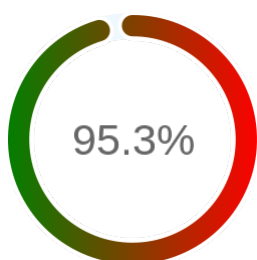

Stopień dostępności

OK: 5867, błąd: 292

Szczegóły niedostępności

Lp.			Liczba godzin
1	2024-01-31 08:03	2024-01-31 09:02	1
2	2024-02-15 17:03	2024-02-16 07:03	14
3	2024-04-26 08:04	2024-04-26 10:05	1
4	2024-05-11 12:03	2024-05-13 11:06	41
5	2024-06-14 18:03	2024-06-14 19:02	1
6	2024-06-18 21:04	2024-06-18 22:04	1
7	2024-06-20 08:03	2024-06-20 14:04	6
8	2024-06-21 03:07	2024-06-21 04:06	1
9	2024-06-22 09:09	2024-06-22 10:09	1
10	2024-06-25 04:07	2024-06-25 05:06	1
11	2024-06-25 13:03	2024-06-25 14:05	1
12	2024-06-26 16:03	2024-06-26 17:03	1
13	2024-06-27 10:06	2024-06-27 11:03	1
14	2024-06-27 16:05	2024-06-27 17:04	1
15	2024-06-29 15:07	2024-07-01 07:07	31
16	2024-07-02 06:04	2024-07-02 07:03	1
17	2024-07-02 14:04	2024-07-02 15:02	1
18	2024-07-02 18:04	2024-07-02 19:03	1
19	2024-07-03 07:04	2024-07-03 08:03	1
20	2024-07-04 08:02	2024-07-04 09:03	1
21	2024-07-08 07:04	2024-07-08 08:03	1