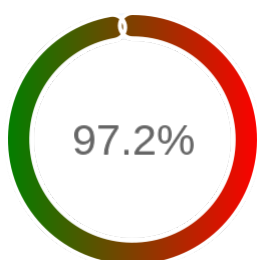

Stopień dostępności

OK: 3833, błąd: 112

Szczegóły niedostępności

Lp.			Liczba godzin
1	2024-01-31 08:03	2024-01-31 09:02	1
2	2024-02-15 17:03	2024-02-16 07:03	14
3	2024-04-26 08:04	2024-04-26 10:05	1
4	2024-05-11 12:03	2024-05-13 11:06	41
5	2024-06-14 18:03	2024-06-14 19:02	1
6	2024-06-18 21:04	2024-06-18 22:04	1
7	2024-06-20 08:03	2024-06-20 14:04	6
8	2024-06-21 03:07	2024-06-21 04:06	1
9	2024-06-22 09:09	2024-06-22 10:09	1
10	2024-06-25 04:07	2024-06-25 05:06	1
11	2024-06-25 13:03	2024-06-25 14:05	1
12	2024-06-26 16:03	2024-06-26 17:03	1
13	2024-06-27 10:06	2024-06-27 11:03	1
14	2024-06-27 16:05	2024-06-27 17:04	1
15	2024-06-29 15:07	2024-07-01 07:07	31
16	2024-07-02 06:04	2024-07-02 07:03	1
17	2024-07-02 14:04	2024-07-02 15:02	1
18	2024-07-02 18:04	2024-07-02 19:03	1
19	2024-07-03 07:04	2024-07-03 08:03	1
20	2024-07-04 08:02	2024-07-04 09:03	1
21	2024-07-08 07:04	2024-07-08 08:03	1