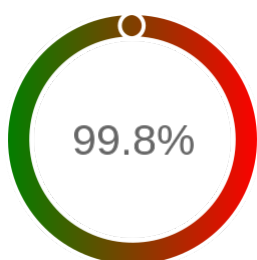

Monitoring Polish Spatial Data Infrastructure

Raport badania dostępności usługi sieciowej

Powiat	myśliborski
TERYT	3210
Usługa	GEODETY
Adres usługi	http://mysliborz.giportal.pl/
Okres badania	2024-01-01 00:00 - 2024-07-11 23:59 [4631 godzin]
Liczba sprawdzeń	3945

Stopień dostępności

OK: 3939, błąd: 6

Szczegóły niedostępności

Lp.			Liczba godzin
1	2024-01-02 21:10	2024-01-02 22:09	1
2	2024-01-24 15:08	2024-01-24 16:04	1
3	2024-01-26 15:08	2024-01-26 16:03	1
4	2024-02-12 00:08	2024-02-12 03:06	1
5	2024-02-27 22:09	2024-02-27 23:05	1
6	2024-06-04 00:05	2024-06-04 01:06	1
Całkowity czas niedostępności			6 (0.1%)