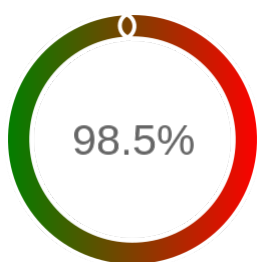

Monitoring Polish Spatial Data Infrastructure

Raport badania dostępności usługi sieciowej

Powiat	kołobrzeski
TERYT	3208
Usługa	WWW
Adres usługi	https://kolobrzescki.webewid.pl/
Okres badania	2024-01-01 00:00 - 2025-02-19 23:59 [9984 godzin]
Liczba sprawdzeń	8919

Stopień dostępności

OK: 8783, błąd: 136

Szczegóły niedostępności

Lp.			Liczba godzin
1	2024-06-04 17:01	2024-06-04 18:01	1
2	2024-06-05 00:02	2024-06-05 01:02	1
3	2024-06-24 09:02	2024-06-24 10:02	1
4	2024-07-22 17:02	2024-07-22 18:01	1
5	2024-07-23 02:02	2024-07-23 03:02	1
6	2024-07-23 15:01	2024-07-23 16:01	1
7	2024-08-02 07:02	2024-08-02 08:02	1
8	2024-08-06 16:02	2024-08-06 17:01	1
9	2024-09-07 15:03	2024-09-07 16:02	1
10	2024-09-19 14:01	2024-09-19 15:01	1
11	2024-11-13 21:02	2024-11-14 09:01	12
12	2024-11-30 11:03	2024-12-02 08:02	45
13	2024-12-19 14:01	2024-12-20 09:01	19
14	2024-12-23 05:03	2024-12-23 10:01	5
15	2025-01-06 15:02	2025-01-07 08:02	17
16	2025-01-14 23:02	2025-01-15 08:01	9
17	2025-02-06 17:02	2025-02-07 08:01	15
18	2025-02-15 16:03	2025-02-15 19:02	3
19	2025-02-18 14:03	2025-02-18 15:02	1
Całkowity czas niedostępności			136 (1.4%)