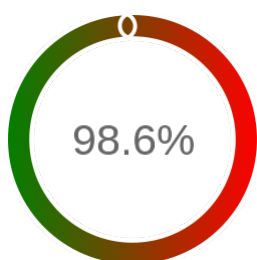

Stopień dostępności

OK: 9815, błąd: 139

Szczegóły niedostępności

Lp.			Liczba godzin
1	2024-01-02 00:13	2024-01-02 01:15	1
2	2024-02-06 21:07	2024-02-06 22:06	1
3	2024-05-12 17:07	2024-05-12 18:07	1
4	2024-05-24 04:11	2024-05-24 05:12	1
5	2024-07-02 14:07	2024-07-02 15:03	1
6	2024-07-27 05:10	2024-07-27 06:10	1
7	2024-08-03 19:14	2024-08-03 20:12	1
8	2024-08-06 05:08	2024-08-06 06:06	1
9	2024-08-13 19:06	2024-08-13 20:05	1
10	2024-11-13 21:06	2024-11-14 09:03	11
11	2024-11-30 11:10	2024-12-02 08:09	41
12	2024-12-19 14:05	2024-12-20 09:05	18
13	2024-12-23 05:11	2024-12-23 10:03	5
14	2025-01-06 15:09	2025-01-07 08:08	14
15	2025-01-14 23:08	2025-01-15 08:08	7
16	2025-02-06 17:06	2025-02-07 08:04	14
17	2025-02-12 16:06	2025-02-12 17:05	1
18	2025-02-15 16:07	2025-02-15 19:05	3
19	2025-03-01 11:07	2025-03-01 13:09	2
20	2025-03-15 18:09	2025-03-15 19:06	1
21	2025-04-07 08:09	2025-04-07 09:08	1