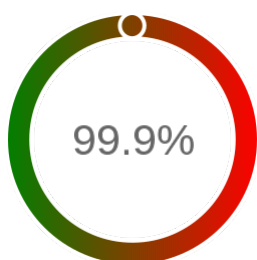

Monitoring Polish Spatial Data Infrastructure

Raport badania dostępności usługi sieciowej

Powiat	kamieński
TERYT	3207
Usługa	GEODETY
Adres usługi	http://kamienpomorski.giportal.pl/
Okres badania	2024-01-01 00:00 - 2024-07-11 23:59 [4631 godzin]
Liczba sprawdzeń	3945

Stopień dostępności

OK: 3942, błąd: 3

Szczegóły niedostępności

Lp.			Liczba godzin
1	2024-01-26 15:08	2024-01-26 16:03	1
2	2024-02-10 17:08	2024-02-10 19:07	1
3	2024-02-11 00:09	2024-02-11 01:07	1
Całkowity czas niedostępności			3 (0.1%)