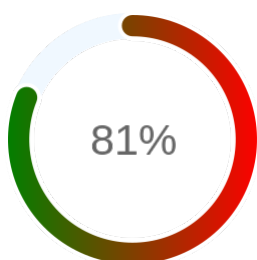

Stopień dostępności

OK: 3115, błąd: 732

Szczegóły niedostępności

Lp.			Liczba godzin
1	2024-01-18 11:11	2024-01-18 12:05	1
2	2024-03-25 12:11	2024-03-25 15:07	3
3	2024-04-25 09:09	2024-04-25 13:07	4
4	2024-04-26 10:07	2024-04-26 13:05	3
5	2024-06-06 13:07	2024-06-06 14:08	1
6	2024-06-06 15:08		
Całkowity czas niedostępności			732 (15.8%)