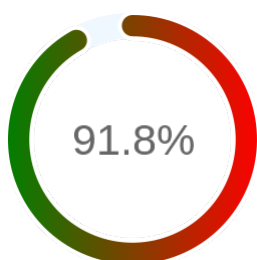

Monitoring Polish Spatial Data Infrastructure

Raport badania dostępności usługi sieciowej

Powiat	gryfiński
TERYT	3206
Usługa	WFS
Adres usługi	https://gryfinski.webewid.pl:4439/iip/ows
Okres badania	2024-01-01 00:00 - 2025-05-10 23:59 [11903 godzin]
Liczba sprawdzeń	10050

Stopień dostępności

OK: 9228, błąd: 822

Szczegóły niedostępności

Lp.			Liczba godzin
1	2024-01-18 11:14	2024-01-18 12:07	1
2	2024-03-25 12:13	2024-03-25 15:10	3
3	2024-04-25 09:11	2024-04-25 13:09	4
4	2024-04-26 10:08	2024-04-26 13:07	2
5	2024-06-05 15:08	2024-06-05 16:06	1
6	2024-06-06 15:11	2024-07-16 12:07	791
7	2024-07-24 14:09	2024-07-24 15:04	1
8	2024-07-24 21:10	2024-07-24 22:08	1
9	2024-08-16 15:10	2024-08-16 16:09	1
10	2024-09-03 13:08	2024-09-03 14:10	1
11	2024-09-03 18:09	2024-09-03 20:08	2
12	2024-09-16 11:10	2024-09-16 12:11	1
13	2024-09-25 13:13	2024-09-25 14:13	1
14	2024-09-30 16:13	2024-09-30 17:11	1
15	2024-10-01 18:11	2024-10-01 19:11	1
16	2024-10-18 04:17	2024-10-18 08:09	4
17	2024-10-30 04:16	2024-10-30 06:09	1
18	2024-11-27 16:10	2024-11-27 17:06	1
19	2024-12-06 14:08	2024-12-06 15:08	1
20	2025-02-07 08:06	2025-02-07 09:08	1
21	2025-03-15 18:12	2025-03-15 19:08	1