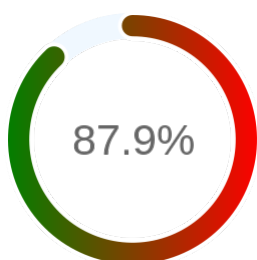

Stopień dostępności

OK: 5955, błąd: 818

Szczegóły niedostępności

Lp.			Liczba godzin
1	2024-01-18 11:14	2024-01-18 12:07	1
2	2024-03-25 12:13	2024-03-25 15:10	3
3	2024-04-25 09:11	2024-04-25 13:09	4
4	2024-04-26 10:08	2024-04-26 13:07	2
5	2024-06-05 15:08	2024-06-05 16:06	1
6	2024-06-06 15:11	2024-07-16 12:07	791
7	2024-07-24 14:09	2024-07-24 15:04	1
8	2024-07-24 21:10	2024-07-24 22:08	1
9	2024-08-16 15:10	2024-08-16 16:09	1
10	2024-09-03 13:08	2024-09-03 14:10	1
11	2024-09-03 18:09	2024-09-03 20:08	2
12	2024-09-16 11:10	2024-09-16 12:11	1
13	2024-09-25 13:13	2024-09-25 14:13	1
14	2024-09-30 16:13	2024-09-30 17:11	1
15	2024-10-01 18:11	2024-10-01 19:11	1
16	2024-10-18 04:17	2024-10-18 08:09	4
17	2024-10-30 04:16	2024-10-30 06:09	1
18	2024-11-27 16:10	2024-11-27 17:06	1
Całkowity czas niedostępności			818 (10%)