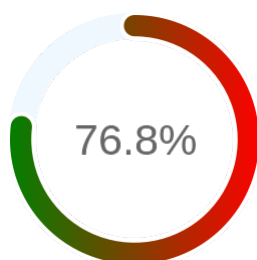

Stopień dostępności

OK: 6849, błąd: 2070

Szczegóły niedostępności

Lp.			Liczba godzin
1	2024-04-02 20:03	2024-04-02 21:01	1
2	2024-05-10 07:02	2024-05-10 08:02	1
3	2024-06-14 11:02	2024-06-14 12:02	1
4	2024-06-14 18:02	2024-06-17 07:02	61
5	2024-06-17 18:02	2024-06-18 07:01	13
6	2024-06-18 18:02	2024-06-19 07:01	13
7	2024-06-19 18:02	2024-06-20 07:02	13
8	2024-06-20 18:02	2024-06-21 07:01	13
9	2024-06-21 18:02	2024-06-24 07:02	59
10	2024-06-24 18:02	2024-06-25 07:02	13
11	2024-06-25 18:02	2024-06-26 07:02	12
12	2024-06-26 18:02	2024-06-27 07:02	13
13	2024-06-27 18:02	2024-06-28 07:02	13
14	2024-06-28 18:02	2024-07-01 07:04	51
15	2024-07-01 18:03	2024-07-02 07:01	13
16	2024-07-02 18:02	2024-07-03 07:01	13
17	2024-07-03 18:02	2024-07-04 07:01	13
18	2024-07-04 18:01	2024-07-04 19:01	1
19	2024-07-04 20:01	2024-07-05 07:01	11
20	2024-07-05 18:03	2024-07-08 07:01	61
21	2024-07-08 18:02	2024-07-09 07:01	13