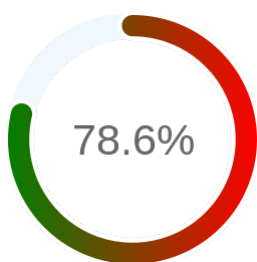

Stopień dostępności

OK: 7823, błąd: 2131

Szczegóły niedostępności

Lp.			Liczba godzin
1	2024-03-20 05:11	2024-03-21 05:10	23
2	2024-04-02 14:09	2024-04-13 18:09	256
3	2024-06-14 18:05	2024-06-17 07:07	57
4	2024-06-17 18:07	2024-06-18 07:05	12
5	2024-06-18 18:06	2024-06-19 07:06	11
6	2024-06-19 18:07	2024-06-20 07:07	11
7	2024-06-20 18:04	2024-06-21 07:04	12
8	2024-06-21 18:05	2024-06-24 07:07	50
9	2024-06-24 18:06	2024-06-25 07:04	12
10	2024-06-25 18:07	2024-06-26 07:05	12
11	2024-06-26 18:05	2024-06-27 07:05	12
12	2024-06-27 18:07	2024-06-28 07:05	12
13	2024-06-28 18:07	2024-07-01 07:11	49
14	2024-07-01 18:06	2024-07-02 07:05	12
15	2024-07-02 18:06	2024-07-03 07:06	11
16	2024-07-03 18:07	2024-07-04 07:05	11
17	2024-07-04 18:07	2024-07-04 19:06	1
18	2024-07-04 20:07	2024-07-05 07:05	10
19	2024-07-05 18:11	2024-07-08 07:08	37
20	2024-07-08 18:06	2024-07-09 07:06	12
21	2024-07-09 18:05	2024-07-10 07:06	10