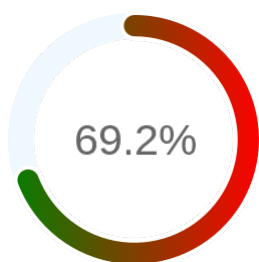

Stopień dostępności

OK: 4129, błąd: 1841

Szczegóły niedostępności

Lp.			Liczba godzin
1	2024-03-20 05:11	2024-03-21 05:10	23
2	2024-04-02 14:09	2024-04-13 18:09	256
3	2024-06-14 18:05	2024-06-17 07:07	57
4	2024-06-17 18:07	2024-06-18 07:05	12
5	2024-06-18 18:06	2024-06-19 07:06	11
6	2024-06-19 18:07	2024-06-20 07:07	11
7	2024-06-20 18:04	2024-06-21 07:04	12
8	2024-06-21 18:05	2024-06-24 07:07	50
9	2024-06-24 18:06	2024-06-25 07:04	12
10	2024-06-25 18:07	2024-06-26 07:05	12
11	2024-06-26 18:05	2024-06-27 07:05	12
12	2024-06-27 18:07	2024-06-28 07:05	12
13	2024-06-28 18:07	2024-07-01 07:11	49
14	2024-07-01 18:06	2024-07-02 07:05	12
15	2024-07-02 18:06	2024-07-03 07:06	11
16	2024-07-03 18:07	2024-07-04 07:05	11
17	2024-07-04 18:07	2024-07-04 19:06	1
18	2024-07-04 20:07	2024-07-05 07:05	10
19	2024-07-05 18:11	2024-07-08 07:08	37
20	2024-07-08 18:06	2024-07-09 07:06	12
21	2024-07-09 18:05	2024-07-10 07:06	10