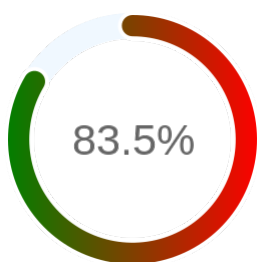

Stopień dostępności

OK: 3214, błąd: 633

Szczegóły niedostępności

Lp.			Liczba godzin
1	2024-03-20 05:11	2024-03-21 05:10	23
2	2024-04-02 14:09	2024-04-13 18:09	256
3	2024-06-14 18:05	2024-06-17 07:07	57
4	2024-06-17 18:07	2024-06-18 07:05	12
5	2024-06-18 18:06	2024-06-19 07:06	11
6	2024-06-19 18:07	2024-06-20 07:07	11
7	2024-06-20 18:04	2024-06-21 07:04	12
8	2024-06-21 18:05	2024-06-24 07:07	50
9	2024-06-24 18:06	2024-06-25 07:04	12
10	2024-06-25 18:07	2024-06-26 07:05	12
11	2024-06-26 18:05	2024-06-27 07:05	12
12	2024-06-27 18:07	2024-06-28 07:05	12
13	2024-06-28 18:07	2024-07-01 07:11	49
14	2024-07-01 18:06	2024-07-02 07:05	12
15	2024-07-02 18:06	2024-07-03 07:06	11
16	2024-07-03 18:07	2024-07-04 07:05	11
17	2024-07-04 18:07	2024-07-04 19:06	1
18	2024-07-04 20:07	2024-07-05 07:05	10
19	2024-07-05 18:11	2024-07-08 07:08	37
20	2024-07-08 18:06	2024-07-09 07:06	12
21	2024-07-09 18:05	2024-07-10 07:06	10