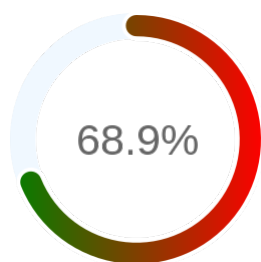

Monitoring Polish Spatial Data Infrastructure

Raport badania dostępności usługi sieciowej

Powiat	goleniowski
TERYT	3204
Usługa	WFS
Adres usługi	https://goleniowski.webewid.pl:6443/iip/ows
Okres badania	2024-01-01 00:00 - 2024-12-05 23:59 [8160 godzin]
Liczba sprawdzeń	6773

Stopień dostępności

OK: 4665, błąd: 2108

Szczegóły niedostępności

Lp.			Liczba godzin
1	2024-03-20 05:14	2024-03-21 05:14	22
2	2024-04-02 14:11	2024-04-13 18:11	257
3	2024-06-04 21:06	2024-06-04 22:09	1
4	2024-06-14 18:07	2024-06-17 07:09	57
5	2024-06-17 18:10	2024-06-18 07:07	12
6	2024-06-18 18:09	2024-06-19 07:09	12
7	2024-06-19 18:09	2024-06-20 07:10	12
8	2024-06-20 18:06	2024-06-21 07:06	12
9	2024-06-21 18:07	2024-06-24 07:10	53
10	2024-06-24 18:07	2024-06-25 07:05	12
11	2024-06-25 18:09	2024-06-26 07:06	12
12	2024-06-26 18:07	2024-06-27 07:07	12
13	2024-06-27 18:10	2024-06-28 07:08	12
14	2024-06-28 18:09	2024-07-01 07:15	51
15	2024-07-01 18:08	2024-07-02 07:07	12
16	2024-07-02 18:09	2024-07-03 07:10	11
17	2024-07-03 18:09	2024-07-04 07:06	12
18	2024-07-04 18:08	2024-07-04 19:07	1
19	2024-07-04 20:09	2024-07-05 07:08	10
20	2024-07-05 18:14	2024-07-08 07:10	53
21	2024-07-08 18:07	2024-07-09 07:08	12