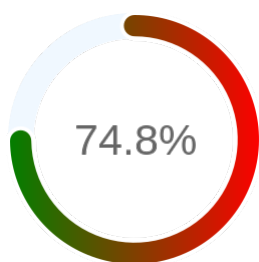

Stopień dostępności

OK: 5932, błąd: 1998

Szczegóły niedostępności

Lp.			Liczba godzin
1	2024-02-27 15:10	2024-02-27 16:06	1
2	2024-06-14 18:03	2024-06-17 07:05	61
3	2024-06-17 18:05	2024-06-18 07:04	11
4	2024-06-18 18:04	2024-06-19 07:03	13
5	2024-06-19 18:05	2024-06-20 07:03	13
6	2024-06-20 18:03	2024-06-21 07:03	13
7	2024-06-21 18:04	2024-06-24 07:04	58
8	2024-06-24 18:04	2024-06-25 07:03	12
9	2024-06-25 18:04	2024-06-26 07:04	13
10	2024-06-26 18:03	2024-06-27 07:04	11
11	2024-06-27 18:04	2024-06-28 07:03	13
12	2024-06-28 18:04	2024-07-01 07:07	52
13	2024-07-01 18:04	2024-07-02 07:03	13
14	2024-07-02 18:04	2024-07-03 07:04	12
15	2024-07-03 18:04	2024-07-04 07:02	13
16	2024-07-04 18:04	2024-07-04 19:04	1
17	2024-07-04 20:05	2024-07-05 07:03	11
18	2024-07-05 18:06	2024-07-08 07:04	60
19	2024-07-08 18:04	2024-07-09 07:04	11
20	2024-07-09 18:03	2024-07-10 07:03	12
21	2024-07-13 15:54	2024-07-15 06:07	22