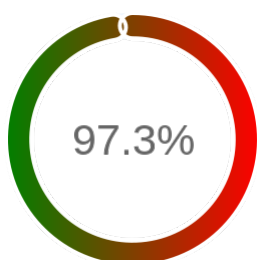

Stopień dostępności

OK: 8677, błąd: 242

Szczegóły niedostępności

Lp.			Liczba godzin
1	2024-01-23 11:02	2024-01-25 13:02	48
2	2024-05-06 10:02	2024-05-06 15:13	5
3	2024-05-06 16:01	2024-05-06 20:01	4
4	2024-05-25 14:03	2024-05-27 08:03	42
5	2024-05-30 08:02	2024-05-31 08:02	23
6	2024-09-05 14:02	2024-09-05 15:02	1
7	2024-09-14 15:03	2024-09-16 08:03	36
8	2025-02-11 15:01	2025-02-12 08:01	17
9	2025-02-14 14:03	2025-02-17 08:03	66
Całkowity czas niedostępności			242 (2.4%)