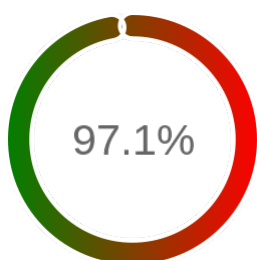

Stopień dostępności

OK: 3736, błąd: 111

Szczegóły niedostępności

Lp.			Liczba godzin
1	2024-01-23 12:07	2024-01-25 12:07	45
2	2024-01-30 08:05	2024-01-30 10:05	2
3	2024-04-04 11:06	2024-04-04 12:04	1
4	2024-04-28 14:08	2024-04-28 15:07	1
5	2024-05-06 10:07	2024-05-06 20:05	10
6	2024-05-25 14:09	2024-05-27 07:09	33
7	2024-05-30 08:08	2024-05-31 08:07	19
Całkowity czas niedostępności			111 (2.4%)