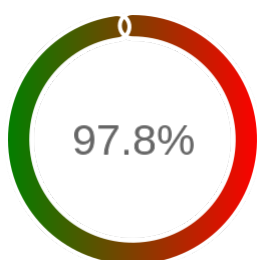

Monitoring Polish Spatial Data Infrastructure

Raport badania dostępności usługi sieciowej

Powiat	drawski
TERYT	3203
Usługa	WFS
Adres usługi	https://drawski-wms.webewid.pl/iip/ows
Okres badania	2024-01-01 00:00 - 2025-05-10 23:59 [11903 godzin]
Liczba sprawdzeń	10050

Stopień dostępności

OK: 9826, błąd: 224

Szczegóły niedostępności

Lp.			Liczba godzin
1	2024-01-12 11:09	2024-01-12 12:10	1
2	2024-01-23 11:13	2024-01-25 12:10	47
3	2024-01-30 08:06	2024-01-30 10:07	2
4	2024-04-04 11:09	2024-04-04 12:06	1
5	2024-04-28 14:10	2024-04-28 15:09	1
6	2024-05-06 10:09	2024-05-06 20:07	10
7	2024-05-25 14:12	2024-05-27 07:13	32
8	2024-05-30 08:11	2024-05-31 08:10	19
9	2024-06-05 14:07	2024-06-05 15:08	1
10	2024-09-05 14:11	2024-09-05 15:06	1
11	2024-09-14 15:14	2024-09-16 07:16	20
12	2024-09-17 13:09	2024-09-17 14:09	1
13	2025-02-03 12:08	2025-02-04 08:06	19
14	2025-02-04 12:07	2025-02-05 15:05	23
15	2025-02-10 14:11	2025-02-11 10:05	19
16	2025-02-11 15:10	2025-02-12 08:07	15
17	2025-02-24 11:14	2025-02-24 12:11	1
18	2025-04-09 01:11	2025-04-09 11:12	9
19	2025-04-10 17:09	2025-04-10 18:12	1
20	2025-04-28 21:10	2025-04-28 22:11	1