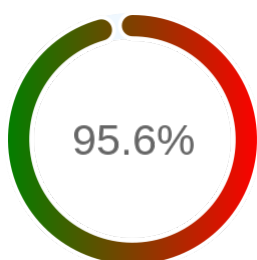

Stopień dostępności

OK: 9846, błąd: 453

Szczegóły niedostępności

Lp.			Liczba godzin
1	2024-01-02 09:06	2024-01-02 10:05	1
2	2024-02-01 16:03	2024-02-02 10:02	18
3	2024-02-10 21:09	2024-02-12 09:07	17
4	2024-02-23 10:03	2024-02-23 13:03	3
5	2024-03-07 20:03	2024-03-08 10:03	14
6	2024-03-09 06:07	2024-03-11 07:08	47
7	2024-03-13 16:03	2024-03-14 08:05	16
8	2024-03-17 20:07	2024-03-18 08:05	9
9	2024-03-19 08:05	2024-03-19 09:05	1
10	2024-03-21 15:03	2024-03-22 08:03	17
11	2024-03-24 07:07	2024-03-25 10:04	24
12	2024-04-07 07:03	2024-04-07 21:04	14
13	2024-04-08 02:04	2024-04-08 03:05	1
14	2024-04-10 16:03	2024-04-11 08:06	14
15	2024-04-12 09:03	2024-04-12 10:06	1
16	2024-04-20 14:04	2024-04-22 09:04	42
17	2024-04-23 13:03	2024-04-24 10:02	21
18	2024-04-25 08:06	2024-04-25 09:06	1
19	2024-04-26 08:04	2024-04-26 10:05	1
20	2024-04-26 21:03	2024-04-27 09:03	12
21	2024-04-29 20:03	2024-04-30 08:02	12