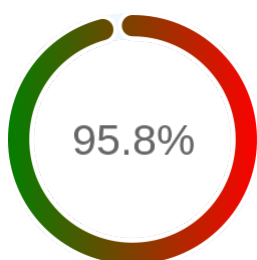

Stopień dostępności

OK: 8767, błąd: 389

Szczegóły niedostępności

Lp.			Liczba godzin
1	2024-01-02 09:06	2024-01-02 10:05	1
2	2024-02-01 16:03	2024-02-02 10:02	18
3	2024-02-10 21:09	2024-02-12 09:07	17
4	2024-02-23 10:03	2024-02-23 13:03	3
5	2024-03-07 20:03	2024-03-08 10:03	14
6	2024-03-09 06:07	2024-03-11 07:08	47
7	2024-03-13 16:03	2024-03-14 08:05	16
8	2024-03-17 20:07	2024-03-18 08:05	9
9	2024-03-19 08:05	2024-03-19 09:05	1
10	2024-03-21 15:03	2024-03-22 08:03	17
11	2024-03-24 07:07	2024-03-25 10:04	24
12	2024-04-07 07:03	2024-04-07 21:04	14
13	2024-04-08 02:04	2024-04-08 03:05	1
14	2024-04-10 16:03	2024-04-11 08:06	14
15	2024-04-12 09:03	2024-04-12 10:06	1
16	2024-04-20 14:04	2024-04-22 09:04	42
17	2024-04-23 13:03	2024-04-24 10:02	21
18	2024-04-25 08:06	2024-04-25 09:06	1
19	2024-04-26 08:04	2024-04-26 10:05	1
20	2024-04-26 21:03	2024-04-27 09:03	12
21	2024-04-29 20:03	2024-04-30 08:02	12