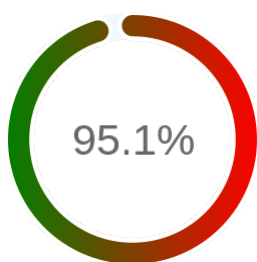

Monitoring Polish Spatial Data Infrastructure

Raport badania dostępności usługi sieciowej

Powiat	choszczeński
TERYT	3202
Usługa	GEODETY
Adres usługi	https://ikerg-geo.powiat-chodzieski.pl/
Okres badania	2024-01-01 00:00 - 2025-01-19 23:59 [9240 godzin]
Liczba sprawdzeń	7930

Stopień dostępności

OK: 7543, błąd: 387

Szczegóły niedostępności

Lp.			Liczba godzin
1	2024-01-02 09:06	2024-01-02 10:05	1
2	2024-02-01 16:03	2024-02-02 10:02	18
3	2024-02-10 21:09	2024-02-12 09:07	17
4	2024-02-23 10:03	2024-02-23 13:03	3
5	2024-03-07 20:03	2024-03-08 10:03	14
6	2024-03-09 06:07	2024-03-11 07:08	47
7	2024-03-13 16:03	2024-03-14 08:05	16
8	2024-03-17 20:07	2024-03-18 08:05	9
9	2024-03-19 08:05	2024-03-19 09:05	1
10	2024-03-21 15:03	2024-03-22 08:03	17
11	2024-03-24 07:07	2024-03-25 10:04	24
12	2024-04-07 07:03	2024-04-07 21:04	14
13	2024-04-08 02:04	2024-04-08 03:05	1
14	2024-04-10 16:03	2024-04-11 08:06	14
15	2024-04-12 09:03	2024-04-12 10:06	1
16	2024-04-20 14:04	2024-04-22 09:04	42
17	2024-04-23 13:03	2024-04-24 10:02	21
18	2024-04-25 08:06	2024-04-25 09:06	1
19	2024-04-26 08:04	2024-04-26 10:05	1
20	2024-04-26 21:03	2024-04-27 09:03	12
21	2024-04-29 20:03	2024-04-30 08:02	12