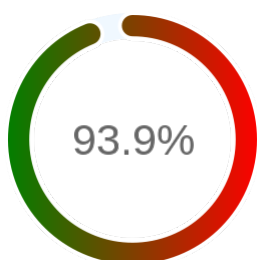

Stopień dostępności

OK: 5781, błąd: 378

Szczegóły niedostępności

Lp.			Liczba godzin
1	2024-01-02 09:06	2024-01-02 10:05	1
2	2024-02-01 16:03	2024-02-02 10:02	18
3	2024-02-10 21:09	2024-02-12 09:07	17
4	2024-02-23 10:03	2024-02-23 13:03	3
5	2024-03-07 20:03	2024-03-08 10:03	14
6	2024-03-09 06:07	2024-03-11 07:08	47
7	2024-03-13 16:03	2024-03-14 08:05	16
8	2024-03-17 20:07	2024-03-18 08:05	9
9	2024-03-19 08:05	2024-03-19 09:05	1
10	2024-03-21 15:03	2024-03-22 08:03	17
11	2024-03-24 07:07	2024-03-25 10:04	24
12	2024-04-07 07:03	2024-04-07 21:04	14
13	2024-04-08 02:04	2024-04-08 03:05	1
14	2024-04-10 16:03	2024-04-11 08:06	14
15	2024-04-12 09:03	2024-04-12 10:06	1
16	2024-04-20 14:04	2024-04-22 09:04	42
17	2024-04-23 13:03	2024-04-24 10:02	21
18	2024-04-25 08:06	2024-04-25 09:06	1
19	2024-04-26 08:04	2024-04-26 10:05	1
20	2024-04-26 21:03	2024-04-27 09:03	12
21	2024-04-29 20:03	2024-04-30 08:02	12