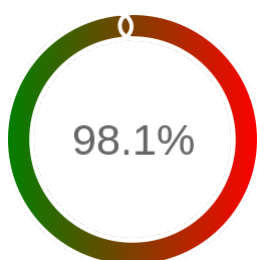

Monitoring Polish Spatial Data Infrastructure

Raport badania dostępności usługi sieciowej

Powiat	białogardzki
TERYT	3201
Usługa	WWW
Adres usługi	https://bialogardzki.webewid.pl
Okres badania	2024-01-01 00:00 - 2025-02-19 23:59 [9984 godzin]
Liczba sprawdzeń	8919

Stopień dostępności

OK: 8748, błąd: 171

Szczegóły niedostępności

Lp.			Liczba godzin
1	2024-01-12 09:03	2024-01-12 10:02	1
2	2024-02-26 16:02	2024-02-26 17:01	1
3	2024-04-16 00:02	2024-04-16 01:03	1
4	2024-06-18 23:02	2024-06-19 00:03	1
5	2024-07-23 23:03	2024-07-24 00:02	1
6	2024-07-27 05:02	2024-07-29 08:02	49
7	2024-09-16 11:02	2024-09-16 12:01	1
8	2024-09-23 20:02	2024-09-23 21:02	1
9	2024-10-27 10:03	2024-10-28 09:03	20
10	2024-11-26 10:01	2024-11-26 12:01	2
11	2024-12-24 10:01	2024-12-24 12:01	2
12	2025-01-05 12:02	2025-01-07 13:17	49
13	2025-01-11 14:03	2025-01-13 08:01	42
Całkowity czas niedostępności			171 (1.7%)