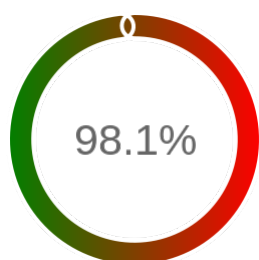

Monitoring Polish Spatial Data Infrastructure

Raport badania dostępności usługi sieciowej

Powiat	białogardzki
TERYT	3201
Usługa	WMS
Adres usługi	https://bialogardzki-wms.webewid.pl/iip/ows
Okres badania	2024-01-01 00:00 - 2025-05-10 23:59 [11903 godzin]
Liczba sprawdzeń	9954

Stopień dostępności

OK: 9766, błąd: 188

Szczegóły niedostępności

Lp.			Liczba godzin
1	2024-02-28 12:06	2024-02-28 13:06	1
2	2024-04-30 04:10	2024-05-06 11:05	53
3	2024-07-27 05:10	2024-07-29 08:06	40
4	2024-08-02 15:05	2024-08-02 16:05	1
5	2024-09-16 11:07	2024-09-16 12:08	1
6	2024-10-27 10:11	2024-10-28 09:07	16
7	2024-11-26 10:04	2024-11-26 12:04	2
8	2024-12-09 10:09	2024-12-09 12:08	2
9	2024-12-24 10:04	2024-12-24 12:04	2
10	2025-01-07 10:06	2025-01-07 11:03	1
11	2025-01-11 14:10	2025-01-13 08:06	38
12	2025-04-09 04:10	2025-04-10 12:07	31
Całkowity czas niedostępności			188 (1.6%)