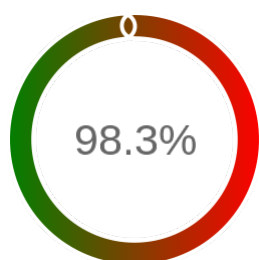

Monitoring Polish Spatial Data Infrastructure

Raport badania dostępności usługi sieciowej

Powiat	białogardzki
TERYT	3201
Usługa	WFS
Adres usługi	https://bialogardzki-wms.webewid.pl/iip/ows
Okres badania	2024-01-01 00:00 - 2024-12-05 23:59 [8160 godzin]
Liczba sprawdzeń	6773

Stopień dostępności

OK: 6656, błąd: 117

Szczegóły niedostępności

Lp.			Liczba godzin
1	2024-02-28 12:08	2024-02-28 13:09	1
2	2024-04-30 04:14	2024-05-06 11:07	53
3	2024-07-27 05:13	2024-07-29 08:08	41
4	2024-08-21 15:05	2024-08-21 16:04	1
5	2024-09-01 14:12	2024-09-01 15:12	1
6	2024-09-16 11:10	2024-09-16 12:11	1
7	2024-10-23 09:08	2024-10-23 10:09	1
8	2024-10-27 09:17	2024-10-28 09:08	16
9	2024-11-26 10:05	2024-11-26 12:05	2
Całkowity czas niedostępności			117 (1.4%)