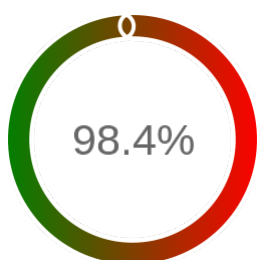

Monitoring Polish Spatial Data Infrastructure

Raport badania dostępności usługi sieciowej

Powiat	białogardzki
TERYT	3201
Usługa	GEODETY
Adres usługi	https://bialogardzki.webewid.pl/e-uslugi/portal-geodety
Okres badania	2024-01-01 00:00 - 2025-05-10 23:59 [11903 godzin]
Liczba sprawdzeń	10299

Stopień dostępności